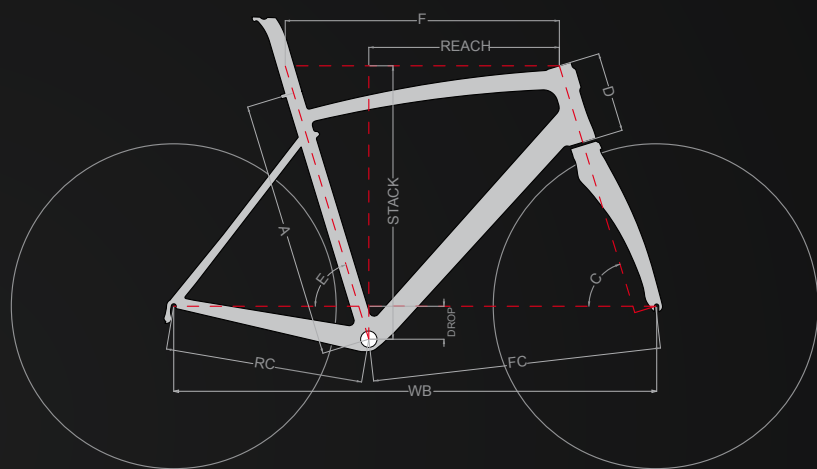

TF4 CARBON MONOCOQUE UD

CARBONIO
CARBON

Carbonio Toray - Resistenza a Trazione 24×10^3 kgf/cm²
Carbon Toray - Tensile Strength 24×10^3 kgf/cm²

WEIGHT

TELAIO
FRAME

Carbonio, peso telaio grezzo, taglia M 990 gr
Carbon, raw frame weight, size M 990 gr

FORCELLA
FORK

Carbonio, peso forcella grezza, 395 gr
Carbon, raw fork weight, 395 gr

SPECIFICATIONS	XXS	XS	S	M	L	XL	XXL
A SEAT TUBE LENGTH (MM)	410	440	470	500	530	560	590
RC CHAIN STAY LENGTH (MM)	405	405	405	408	408	410	410
C HEAD TUBE ANGLE (°)	70,5°	71°	72°	73°	73°	73°	73,5°
D HEAD TUBE LENGTH (MM)	105	115	125	145	165	180	200
E SEAT TUBE ANGLE (°)	75,5°	75°	74°	73,5°	73°	73°	72,5°
F TOP TUBE HORIZONTAL (MM)	494,5	510	530	545	565	576	590
FC FRONT CENTRE (MM)	570	578	582	585	596	604	609
WB WHEELBASE (MM)	965	974	977	982	994	1003	1009
DROP BOTTOM BRACKET DROP (MM)	68	68	68	68	68	68	68
STACK STACK (MM)	498	509	522	545	564	578	599
REACH REACH (MM)	366	373,5	383	388	394	397	400