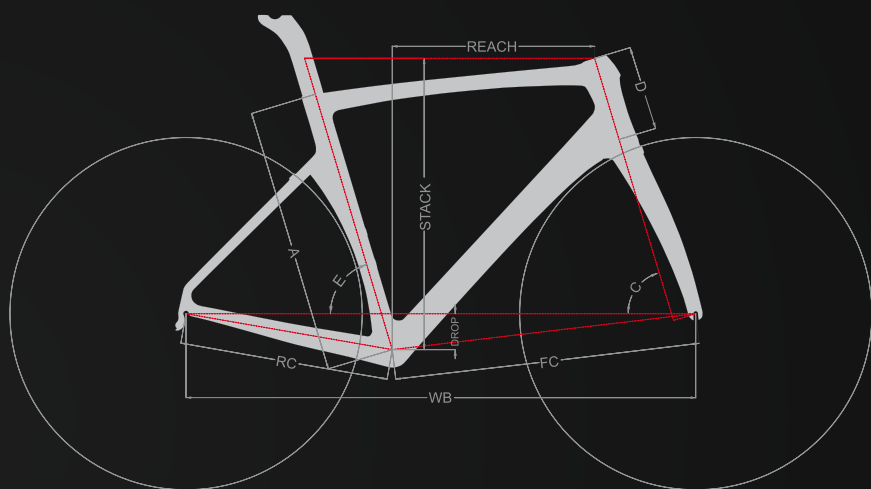

TF2 AERO CARBON MONOCOQUE UD

CARBONIO
CARBON

Carbonio Toray - Resistenza a Trazione $50 \times 10^3 \text{ kgf/cm}^2$
Carbon Toray - Tensile Strength $50 \times 10^3 \text{ kgf/cm}^2$

WEIGHT

TELAIO
FRAME

Carbonio, peso telaio grezzo, taglia M 990 gr
Carbon, raw frame weight, size M 990 gr

FORCELLA
FORK

Carbonio, peso forcella grezza, 395 gr
Carbon, raw fork weight, 395 gr

REGGISELLA
SEAT POST

Carbonio, peso forcella grezza, 230 gr
Carbon, raw fork weight, 230 gr

SPECIFICATIONS	XXS	XS	S	M	L	XL	XXL
A SEAT TUBE LENGTH (MM)	410	450	480	500	520	550	580
RC CHAIN STAY LENGTH (MM)	408	408	408	408	408	412	412
C HEAD TUBE ANGLE (°)	70,5°	71,5°	72,5°	73°	73,25°	73,5°	73,75°
D HEAD TUBE LENGTH (MM)	105	120	130	145	165	185	210
E SEAT TUBE ANGLE (°)	75,5°	74,5°	74°	73,5°	73,25°	73°	72,5°
F TOP TUBE HORIZONTAL (MM)	495	520	535	550	565	580	595
FC FRONT CENTRE (MM)	570	578	580	585	595	605	611
WB WHEELBASE (MM)	968	976	977	983	993	1007	1013
DROP BOTTOM BRACKET DROP (MM)	70	70	70	70	70	70	70
STACK STACK (MM)	501	519	531	547	567	587	612
REACH REACH (MM)	365	376	383	388	394	400	402

LINE

*disponibili più opzioni ruote
*more wheels options available